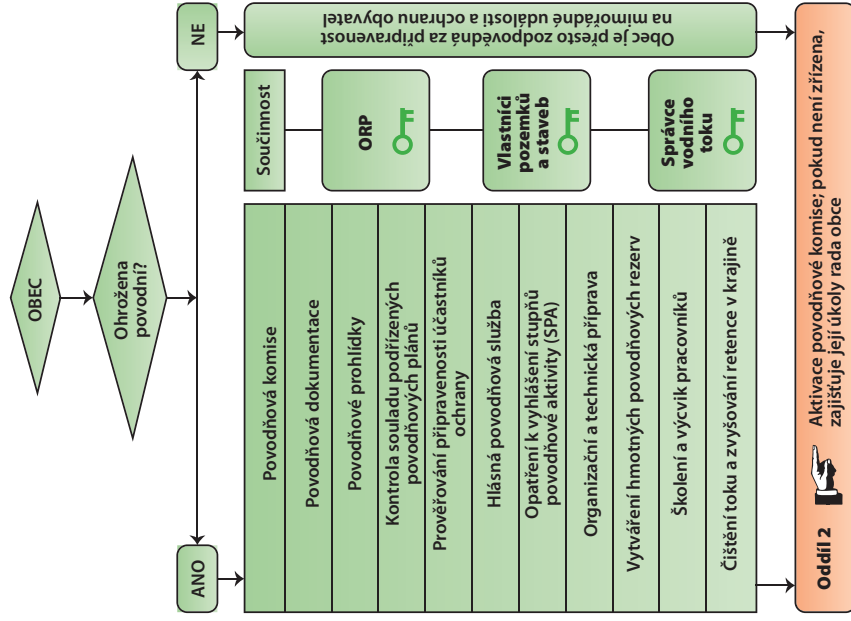

1.1 Schéma činnosti obce

Klíčové slovo	🔑
ORP – součinnost s obcí	1005
Vlastníci pozemků a staveb – součinnost s obcí	1006
Správce vodního toku – součinnost s obcí	1007

🔑 1008