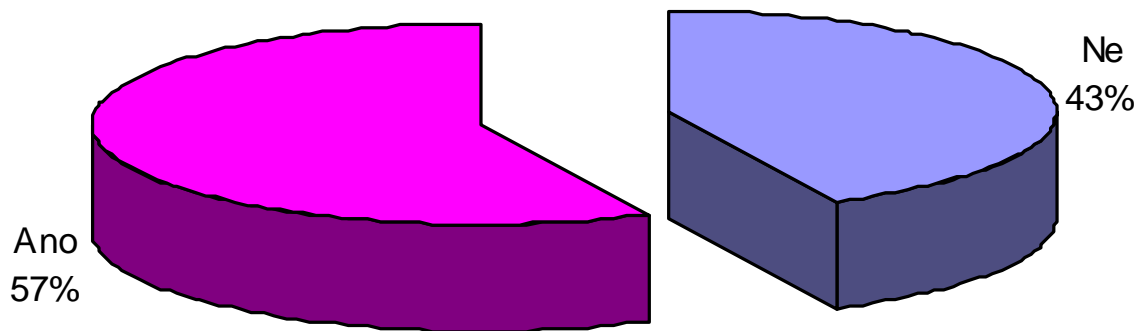

ANKETA - výzkum

Otázka:

Budete podporovat v případě rizika blížící se energetické krize rozšiřování a zakládání nových jaderných elektráren?

Průzkum provedlo Centrum pro bezpečný stát o.s. v rámci projektu Ochrana obyvatel v I.Q.2008 na celkovém počtu 522 respondentů

Květen 2008

Celkem

Celkem

Muž - Žena

Muži

Ženy

Věková kategorie

Věková kategorie 0-10

Věková kategorie 11-20

Věková kategorie 21-30

Věková kategorie 31-40

Věková kategorie 41-50

Věková kategorie 51-60

Věková kategorie 61-70

Věková kategorie 70+

Velikost obce