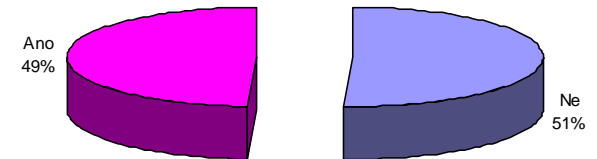

Věková kategorie 11-20

Věková kategorie 21-30

Věková kategorie 31-40

Věková kategorie 41-50

Věková kategorie 51-60

Věková kategorie 61-70

Věková kategorie 70+

Velikost obce

Velikost obce do 500 obyvatel

Velikost obce do 5 000 obyvatel

Velikost obce do 50 000 obyvatel

Velikost obce do 5 000 000 obyvatel

Velikost obce do 500 000 obyvatel

Počet respondentů

Pohlaví	Celkem
Muž	332
Žena	190
Celkem	522